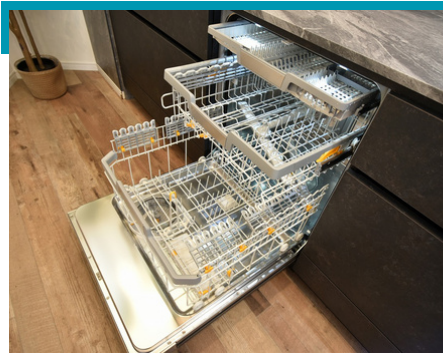

さかえ先生
Instagram

ご予約は
こちらから

イベント詳細
&
予約フォーム

暮らしが楽しく ラクになる

MIELE × オーダーの魅力

ミーレオーブンの魅力

Mieleのオーブンは高さ・幅・奥行共に約60cm、庫内容量76L・最大5段の天板が入る大容量さが魅力。余熱のスピードが速い・調理中に扉が熱くならないことも特徴です。ビルトインタイプなので、お好きな位置・高さに組み込むことが可能です。

ミーレ食洗機の魅力

オーブンに並んで人気なのがMieleの食器洗い機。60cmタイプ・45cmタイプと大きさは2種類から選ぶことができ、60cmタイプは家族4人分の3食分の食器が一度に洗える大容量が魅力。手間な予洗いは必要ありません。高温でしっかり洗い上げます。食器洗いは食洗機にまかせて、空いた時間をご家族とのお時間に充ててください。

ミーレ機器を様々なキッチンへ

様々な事例 →
掲載しております！

国産食洗機をミーレ食洗機へ取替

45cm幅の食洗機を60cmタイプのミーレ食洗機へ取替

引き出しを改造し、食洗機を取付

新築・リフォーム時のメーカーキッチンへミーレ食洗機取付

BEFORE

AFTER

アルファホーム ってこんな会社

こんにちは、アルファホームです。

私たちは、刈谷市を拠点に愛知県で新築・リフォーム・リノベーションなど、お住まいに関するあらゆるご相談を承っている住宅会社です。