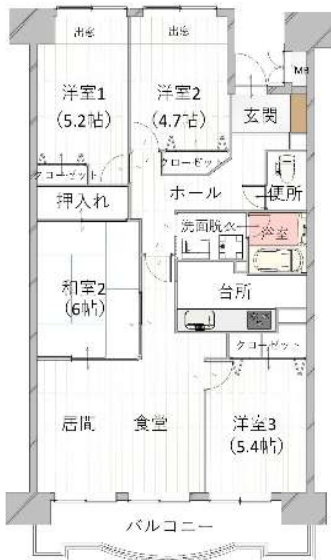

マンション

既存の間取りやご予算など自分に合ったリノベが叶います。

Renovation リノベーション

【ユニバーシティ刈谷】

- 間取り 4LDK
- 専有面積 82.08㎡

Before

Afterご提案

- 主な工事 間取り変更
 - ・オーダーキッチン
 - ・浴室、洗面、トイレ交換
 - ・和室改修
 - ・内装 床フロアタイル増張り
壁クロス貼替え

- 物件販売価格 1,490万円
- 推定工事金額 900万円〜
- 合計 2,390万円

■ローンシミュレーション
月額 ¥61,514円

※諸条件：変動金利0.45%、35年返済、
諸費用別、2023年6月

カフェに行くみたいのリノベーションについてなんでも相談会

リノベCafé

イベント予約と来場で
ル・クルーゼ
『プチ・ラムカン・ダムール・セット』プレゼント

中古リノベーションで予算を大幅に抑えて夢が叶うって本当!?
家づくりにご不安のある方にぜひ足を運んでほしいのが
まずこの『リノベCafé』
美味しいスイーツとお茶を楽しみながら、
お友達とお話カフェに来た気分でお話しませんか？

リノベテーマ

リビングが見渡せるキッチンがある
たっぷり収納と水廻りの使いやすさ重視プラン。

▶ポイント①

自分好みのオーダーキッチン

標準仕様のオーダー
キッチンは対面型ペ
ニンシュラキッチン。
ベージュ×優しい木
目の組み合わせが素
敵です。天板は人工
大理石を採用しまし
た。扉の色柄はお好
みにできます。

▶ポイント②

広々とした洗面脱衣室

元々のキッチンスペースと洗面室を繋げて、
広い洗面脱衣室に。
洗面台・洗濯機・カウン
ターを横並びに配置す
ることにより、家事の
やりやすさもアップで
す。