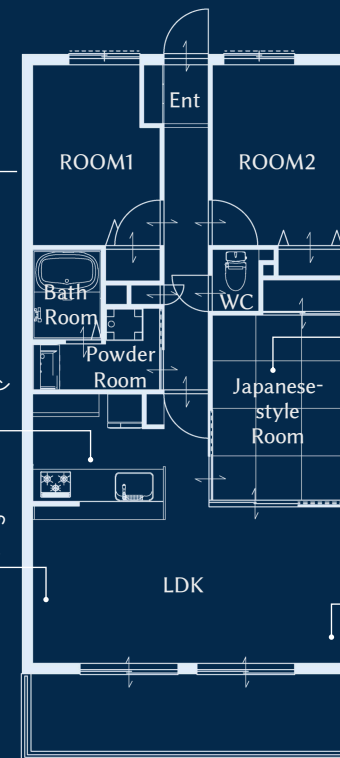

リノベーションポイント

ユニットバス
洗面化粧台
トイレ等
設備取替

吊戸棚撤去
オーダーキッチン
& カップボード

シャビーな石目の
アクセントクロス

床、壁、天井
全て張替え

銀鼠色×灰桜色
2色の畳で
コーディネート

凹凸がリアルな
大判のタイル柄
アクセントクロス

東海スマート企業グループ

キッチンの壁と吊り戸を取り払い、開放的で明るいLDKへ。床、壁、天井のクロスやフロア材、畳などもすべて一新。LDKは落ち着いた色合いでコーディネートし、大人な雰囲気に。和室は2色を組み合わせた畳とブラックの天井クロスを採用しモダンな空間へ。

弊社得意のオーダーキッチンには食洗機を搭載し、ブラック×木目柄がおしゃれな収納たっぷりのキッチン+ゴミ箱スペースも確保した使いやすいオーダーカップボードでお料理が楽しくなるようなキッチンスペースが完成しました。

生まれ変わった空間を、是非ご覧ください！

キッチンスペース

オーダーキッチン+カップボード

和室

リフォーム・リノベーションのご依頼お待ちしております。

フル リノベーション

間取り変更を伴うフルリノベーションも得意としております。見えるところはもちろん、水道配管、排水管、ガス管などのライフラインの見直しも共に行い、安心して過ごせるお住まいをご提案させていただきます。

設備取替 リフォーム